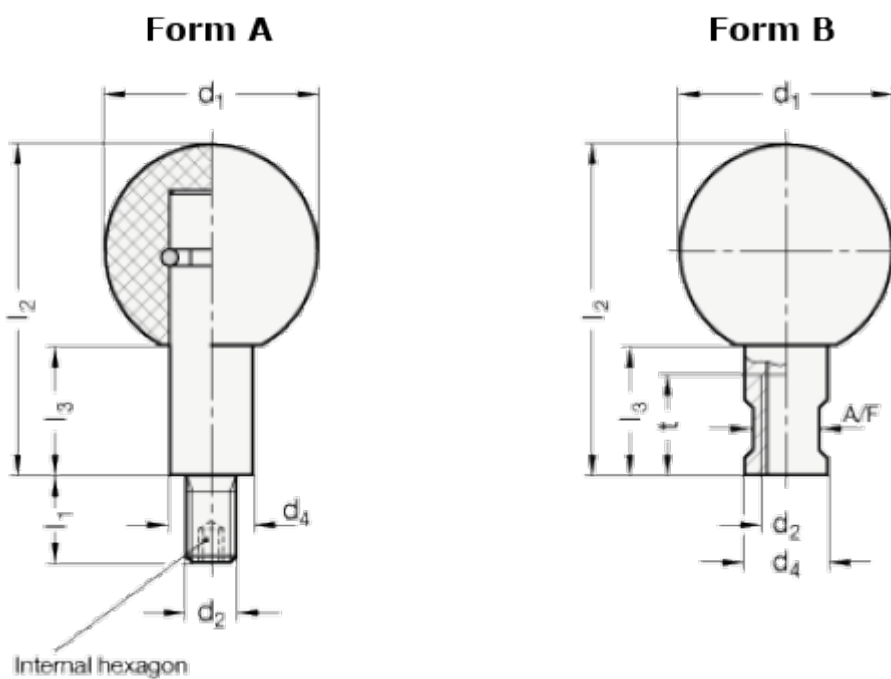

Varenummer: 20319232M8A
Beskrivelse: E+G Drejelig kugleknop
GN 319.2-32-M8-A

Mål

d_1	= 32
d_2	= M8
d_3	= 13
Form	= A
l_1	= 13
l_2	= 48
l_3	= 19